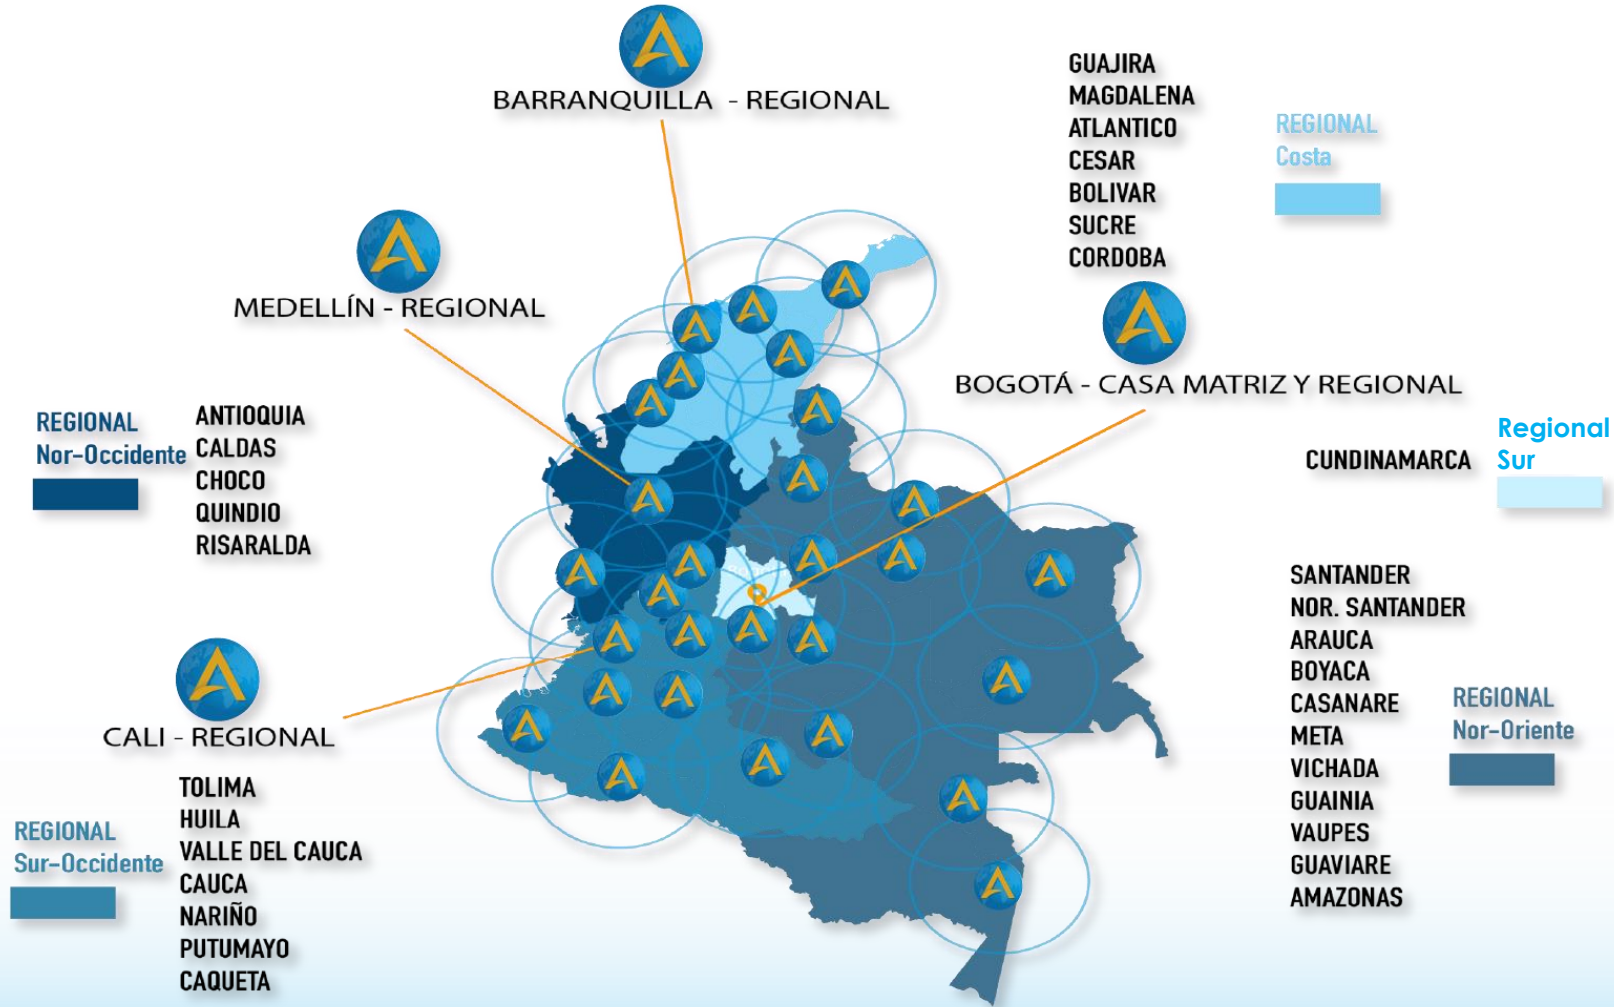

# MÁS CERCA DE TI

**ANDISEG**  
DESDE 1971

Presencia en todo el Territorio Nacional

**+1000**

Puntos de Monitoreo

# EXPERIENCIA EN EL SECTOR

ANDISEG  
DESDE 1971

VARDÍ

PANALPINA  
on 6 continents

SODIMAC  
HOMECENTER

ceva  
LOGISTICS

ZONA FRANCA  
LA CAYENA

SAN LORENZO